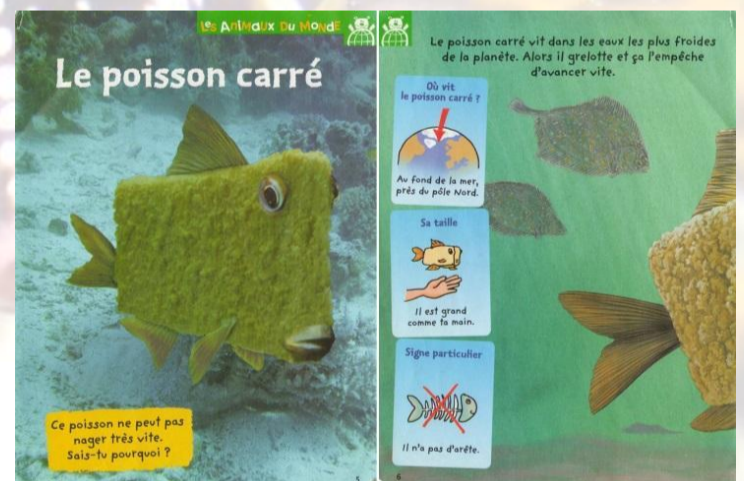

Semaine de la

biodiversité

du 1^{er} avril au 1^{er} avril 2022

Sauvons une espèce en voie de disparition !

Scannez le QR-code pour voter !

L'animal qui aura recueilli le plus de votes bénéficiera d'un plan de sauvegarde renforcé du **WorldWideWesternfake**© en partenariat avec L'UNION EUROPÉENNE, l'UNISSEFFE© et **FINDUR**

1: Le *Dahu Semper Inextremis*

2: L'aigle paillasson *gratus pikus*

3: Le *poisson carré* *Findus Iglotus*

4: Le *poisson-chat* *sainjangous nationalus*

5: Le *cerf-lapin* *des plaines*

WorldWideWesternFake